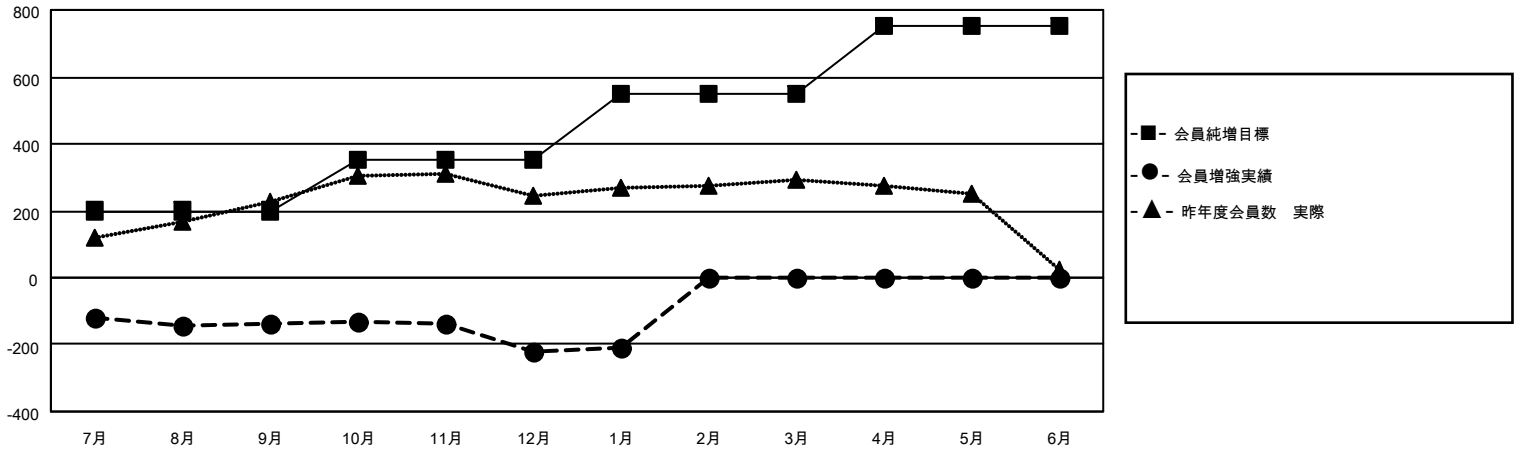

MONTHLY MEMBERSHIP PROGRESS REPORT

地域 JAPAN

District 330 A

Results as of: 1/31/2021

クラブ			
結果：2020-2021			
四半期	新クラブ目標	新クラブ	解散クラブ
7月/8月/9月	0	0	2
10月/11月/12月	1	0	4
1月/2月/3月	1	0	0
4月/5月/6月	0	0	0

名			
結果：2020-2021			
四半期	会員純増目標	会員増強実績	退会者(転籍を含む)実際
7月/8月/9月	200	95	228
10月/11月/12月	150	83	164
1月/2月/3月	200	36	19
4月/5月/6月	200	0	0

新クラブ目標及び実績累計

会員目標及び実績累計

解散クラブ: 6	85 CLUBS OF 198 一名以上の新会員を登録	男女別
		男性 4,196 (72.44%)
		女性 1,596 (27.56%)
退会者	会員累計データを見るには、ここをクリック	世帯主/家族会員合計 2,364
物故会員 27		国際会費半額の家族会員 1,476
クラブ解散 11		
その他 373		
合計 411		