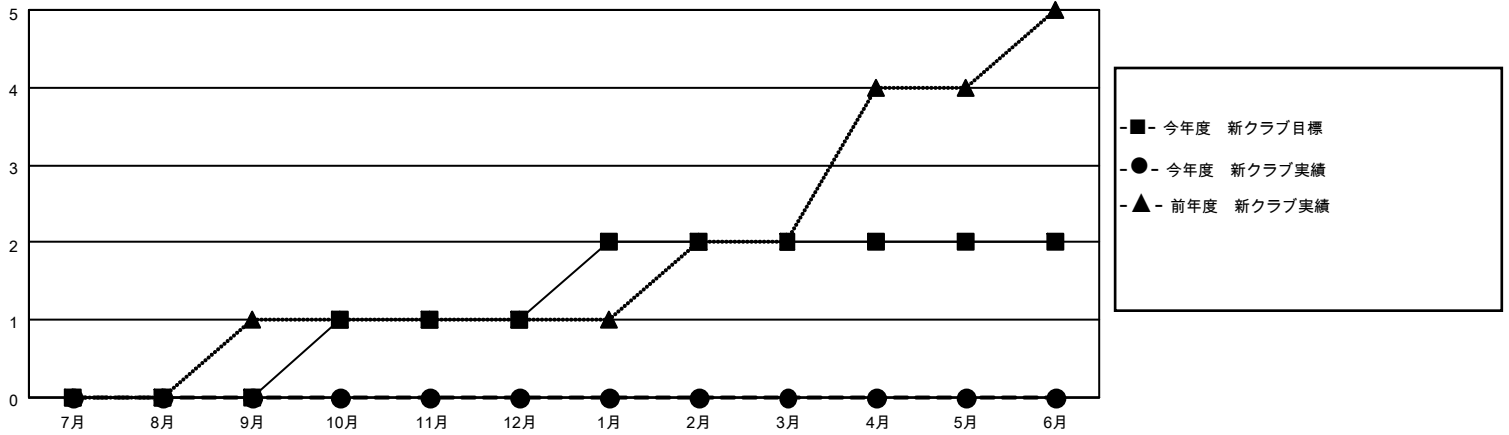

MONTHLY MEMBERSHIP PROGRESS REPORT

地域 JAPAN

District 330 A

Results as of: 1/31/2021

クラブ			
結果：2020-2021			
四半期	新クラブ目標	新クラブ	解散クラブ
7月/8月/9月	0	0	2
10月/11月/12月	1	0	4
1月/2月/3月	1	0	0
4月/5月/6月	0	0	0

名			
結果：2020-2021			
四半期	会員純増目標	会員増強実績	退会者(転籍を含む)実際
7月/8月/9月	200	95	228
10月/11月/12月	150	83	164
1月/2月/3月	200	36	19
4月/5月/6月	200	0	0

新クラブ目標及び実績累計

会員目標及び実績累計

解散クラブ: 6	85 CLUBS OF 198 一名以上の新会員を登録	男女別
		男性 4,196 (72.44%)
		女性 1,596 (27.56%)
退会者	会員累計データを見るには、ここをクリック	世帯主/家族会員合計 2,364
物故会員 27		国際会費半額の家族会員 1,476
クラブ解散 11		
その他 373		
合計 411		